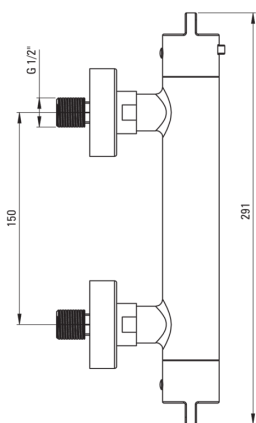

# Baterie pentru duș, cu termostat

Codul produsului: BCH\_N4BT

Culoarea: nero

## Baterie

Finisaj	nero
Tipul bateriei	două mânere, cu termostat
Metoda de instalare	montare pe perete
Înălțimea totală a bateriei [mm]	96
Grupa acustică [db]	II (20 < x ≤ 30)
Supape de reținere	Da

## Baterie cartuș

Blocarea temperaturii	Da
-----------------------	----

## Caracteristici:

- Înveliș Nero inovator, rezistent și ușor de curățat
- Baterie este dotată cu supape antiretur pentru a nu permite curgerea apei înapoi în instalație.
- Blocarea temperaturii la 38°
- Agent de curățare special, sigur pentru suprafețele curățate
- Cap cu termostat pentru reglarea cu precizie a temperaturii apei
- Corpul bateriei este fabricat din alamă de cea mai bună calitate.
- Doar cele mai bune materiale, a căror calitate a fost certificată prin teste de laborator
- Cartuș ceramic 90° - deschidere rapidă și precisă a apei.