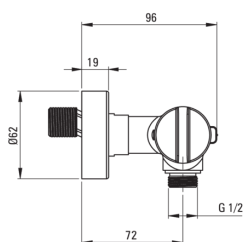

# Baterie pentru duș, cu termostat

Codul produsului: BCH\_N4BT

Culoarea: nero

## Baterie

Finisaj	nero
Tipul bateriei	două mânere, cu termostat
Metoda de instalare	montare pe perete
Înălțimea totală a bateriei [mm]	96
Grupa acustică [db]	II (20 < x ≤ 30)
Supape de reținere	Da

## Caracteristici:

- Înveliș Nero inovator, rezistent și ușor de curățat
- Baterie este dotată cu supape antiretur pentru a nu permite curgerea apei înapoi în instalație.
- Blocarea temperaturii la 38°
- Agent de curățare special, sigur pentru suprafețele curățate
- Cap cu termostat pentru reglarea cu precizie a temperaturii apei
- Corpul bateriei este fabricat din alamă de cea mai bună calitate.
- Doar cele mai bune materiale, a căror calitate a fost certificată prin teste de laborator
- Cartuș ceramic 90° - deschidere rapidă și precisă a apei.